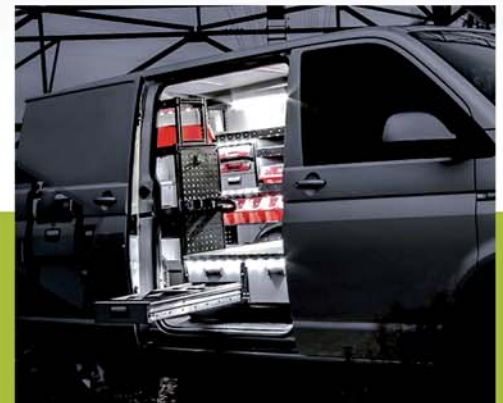

EQUIPAMIENTO PARA VEHÍCULOS

Ahorra tiempo y dinero.
Protege el interior de tu vehículo comercial con erkeprotection®

OFERTA
según tamaño de vehículo

- > PEQUEÑO desde **595€**
- > MEDIANO desde **695€**
- > GRANDE L1 desde **795€**
- > GRANDE+ L2 desde **995€**
- > GRANDE++ L3/L4 desde **1300€**

LA OFERTA INCLUYE

suelo de 9 mm. + panelado de 4 mm.
en madera de alta resistencia
(Playwood) + transporte

+
valor residual
-
reparaciones de carrocería e inmovilización del vehículo

AÑADE VALOR A TU FLOTA DE VEHÍCULOS